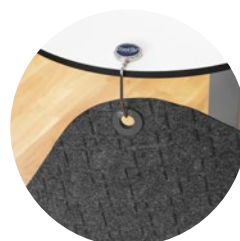

# StandUp

**StandUp er en ergonomisk arbejdspladsmåtte som er lille og praktisk og designet til at fungere perfekt sammen med hæve- og sænkeborde. StandUp har en ekstra tyk og blød opbygning, som giver endnu bedre belastningsergonomi ved stående arbejde. Måtten er både dæmpende og aflastende. Med pæn tekstil overflade i flere diskrete farver, falder den godt ind i miljøet på kontorer, i receptioner og i butikker.**

#### Varenr:

StandUp	Grå	Sort	Blå
77 x 53 cm	381990	381991	381992
<b>StandUp Big</b>			
53 x 99 cm	381890		
<b>StandUp Round</b>			
Ø56 cm	381892		
<b>StandUp Hook</b>	382015		

StandUp Round

StandUp

StandUp Big

Gør det lettere ved rengøring – hæng måtten på bordkanten.

**OFFICE  
WELLNESS**