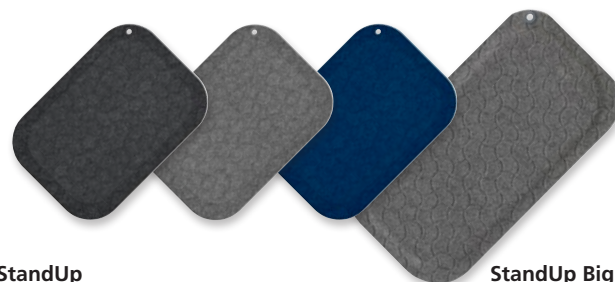

# StandUp

**StandUp er en ergonomisk arbejdspladsmåtte som er lille og praktisk og designet til at fungere perfekt sammen med hæve- og sænkeborde. StandUp har en ekstra tyk og blød opbygning, som giver endnu bedre belastningsergonomi ved stående arbejde. Måtten er både dæmpende og aflastende. Med pæn tekstil overflade i flere diskrete farver, falder den godt ind i miljøet på kontorer, i receptioner og i butikker.**

Egenskaber:	Ekstra blød, dæmpende.
Materiale:	Tekstiloverflade af PET, underside af skummet nitrilgummi.
Tykkelse:	16 mm
Brandsikkerhedsklasse:	-
Miljø:	Offentligt miljø, butik, bank, kontor, reception.
Pleje:	Fejes, støvsuges, aftørres med mildt rengøringsmiddel.

#### Varenr:

StandUp	Grå	Sort	Blå
77 x 53 cm	381990	381991	381992
<b>StandUp Big</b>			
53 x 99 cm	381890		
<b>StandUp Round</b>			
Ø56 cm	381892		
<b>StandUp Hook</b>	382015		

StandUp Round

StandUp

StandUp Big